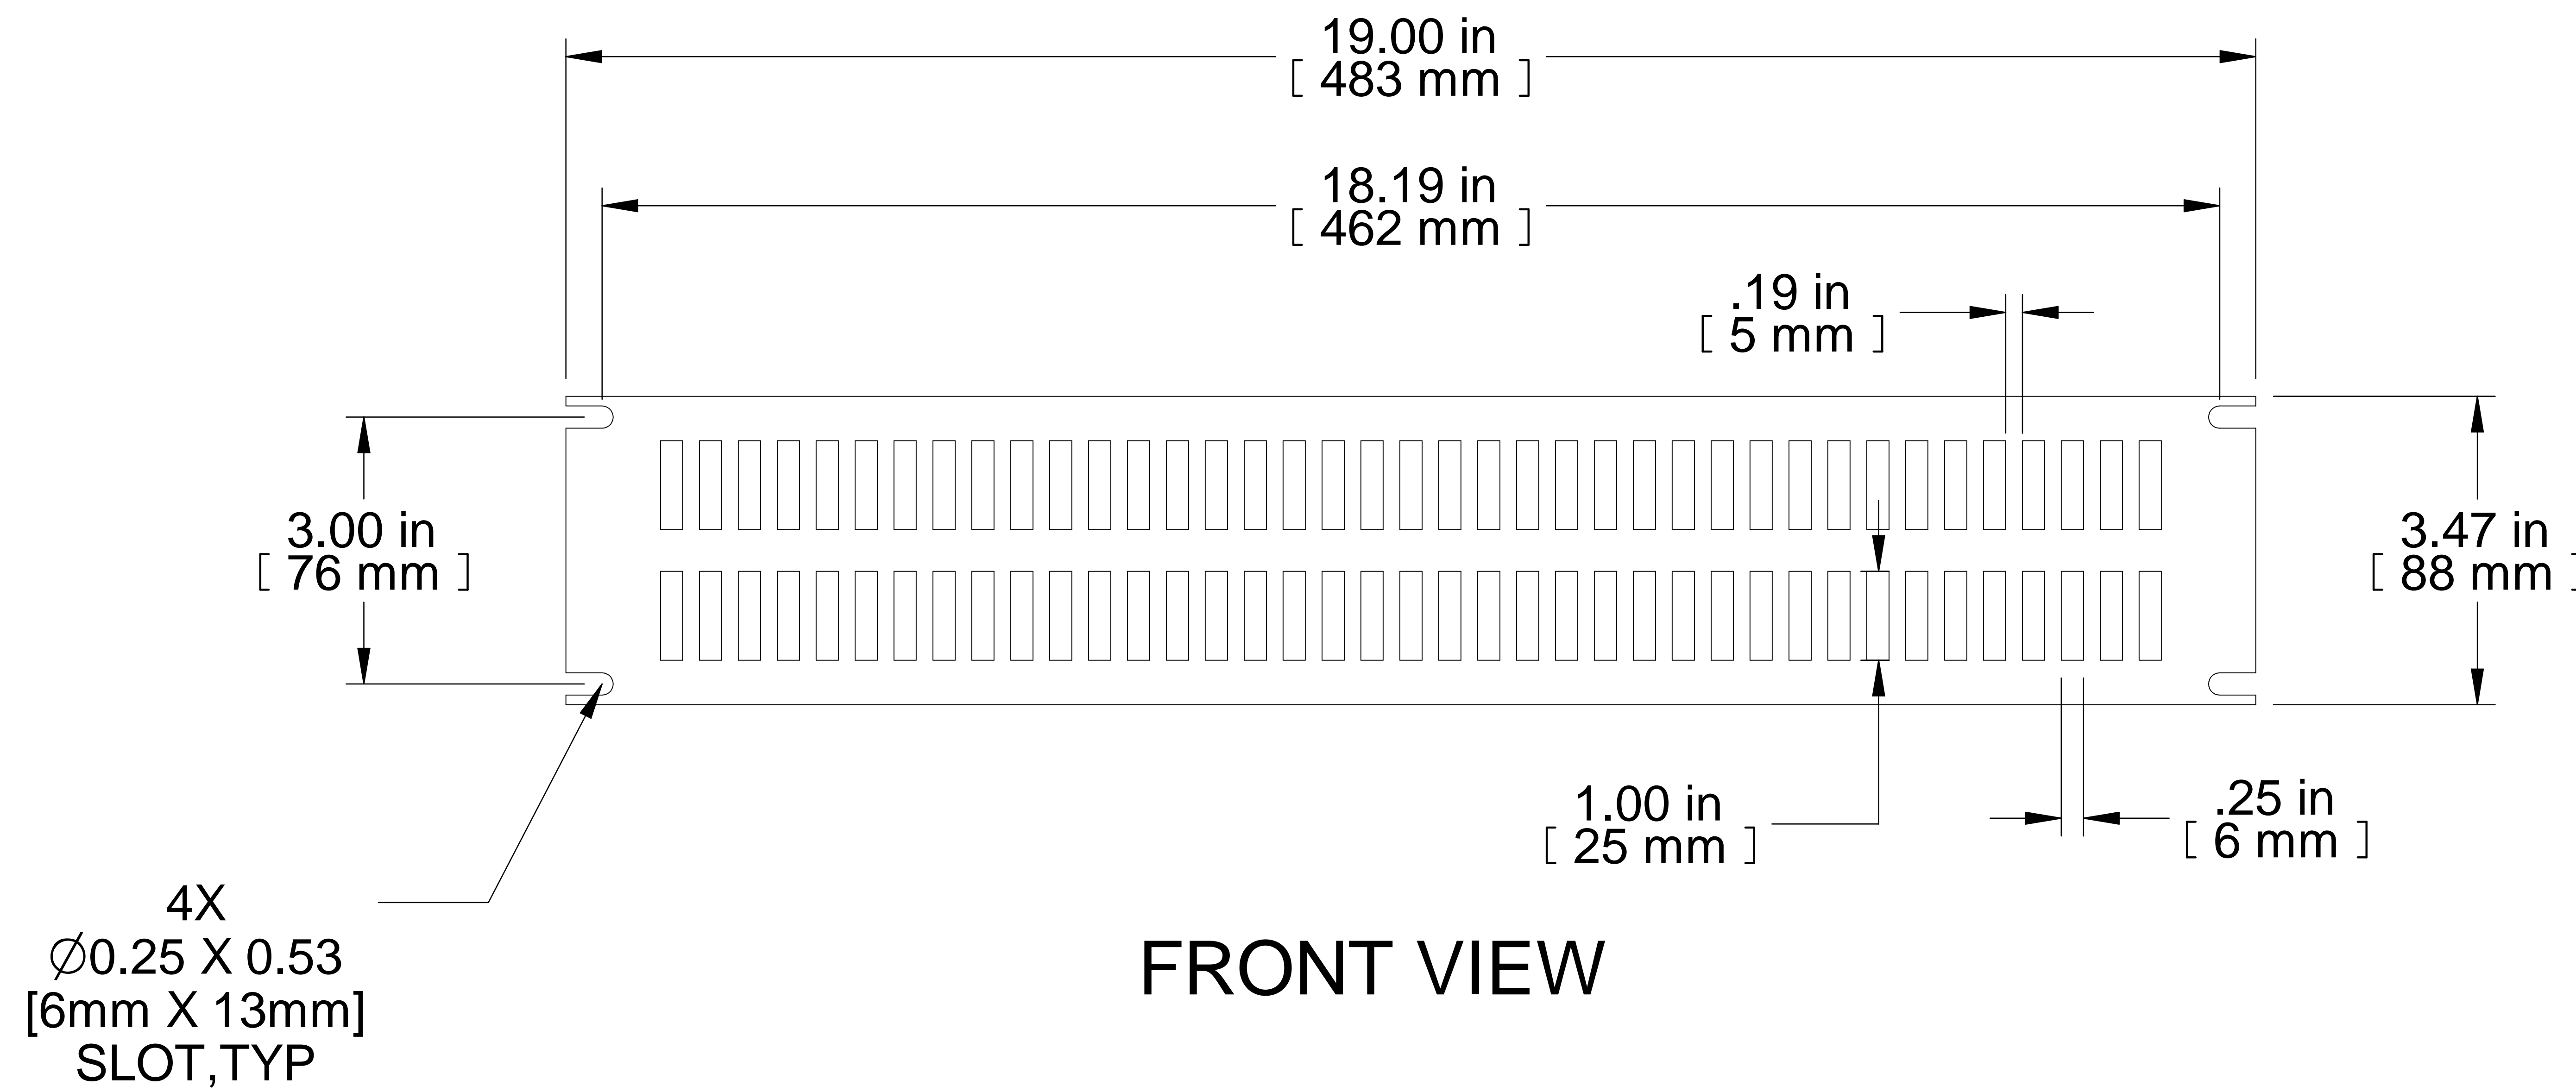

ISOMETRIC

PART NUMBERS	
PVSA19003BK2	PAINTED BLACK SEMI-GLOSS
PVSA19003LG2	PAINTED RAL7035 GRAY SEMI-GLOSS

NOTES
Made From 1/8" Aluminum (0.125")
Mounting Hardware Not Included
See Hammond Website for More Information

Français

Pour tous les détails sur nos produits, svp veuillez consulter notre site www.hammondmfg.com

Data subject to change without notice. Isometric drawing not to scale.
Les données sont sujettes à changement sans préavis.

PART NO.

PVSA19003