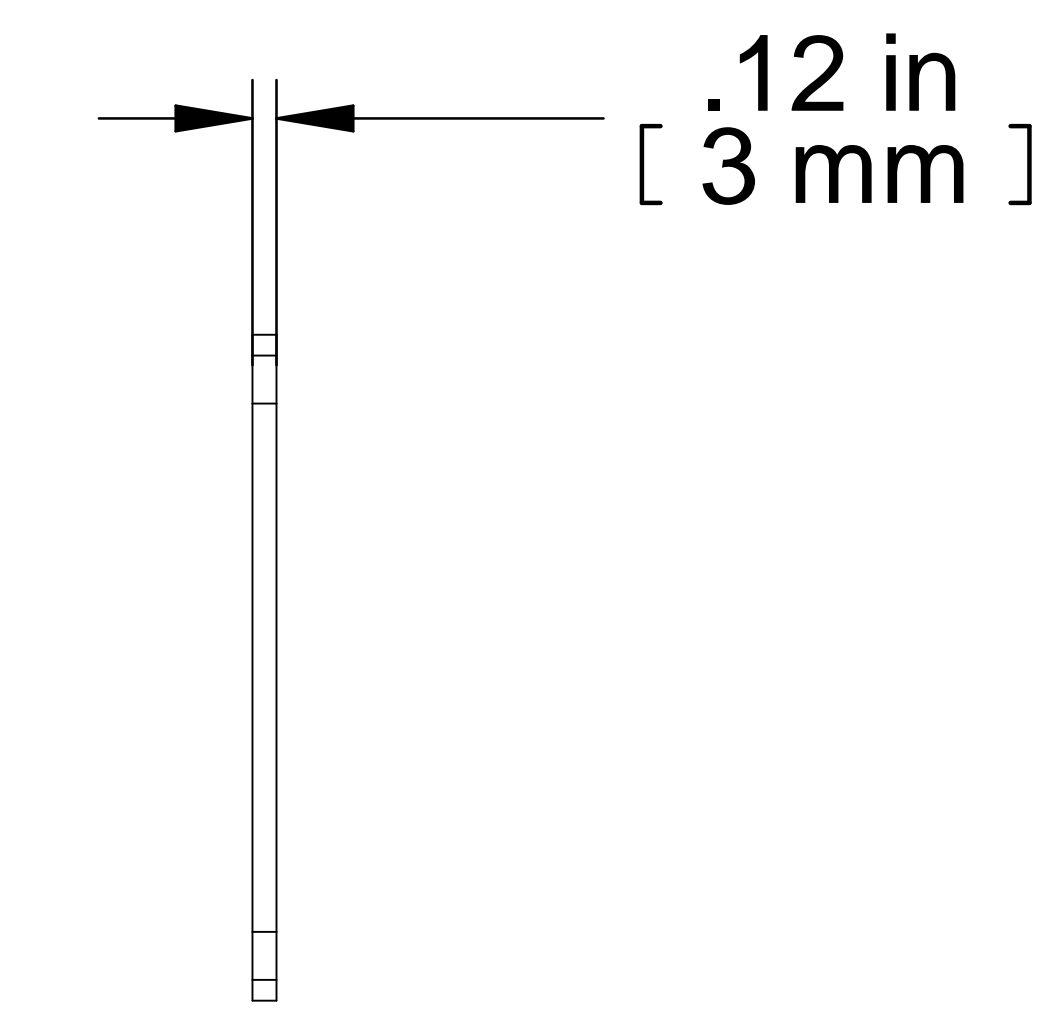

ISOMETRIC

PART NUMBERS	
PVSA19003BK2	PAINTED BLACK SEMI-GLOSS
PVSA19003LG2	PAINTED RAL7035 GRAY SEMI-GLOSS

NOTES
Made From 1/8" Aluminum (0.125")
Mounting Hardware Not Included
See Hammond Website for More Information

Français

Pour tous les détails sur nos produits, svp veuillez consulter notre site www.hammondmfg.com

Data subject to change without notice. Isometric drawing not to scale.
Les données sont sujettes à changement sans préavis.

PART NO.

PVSA19003